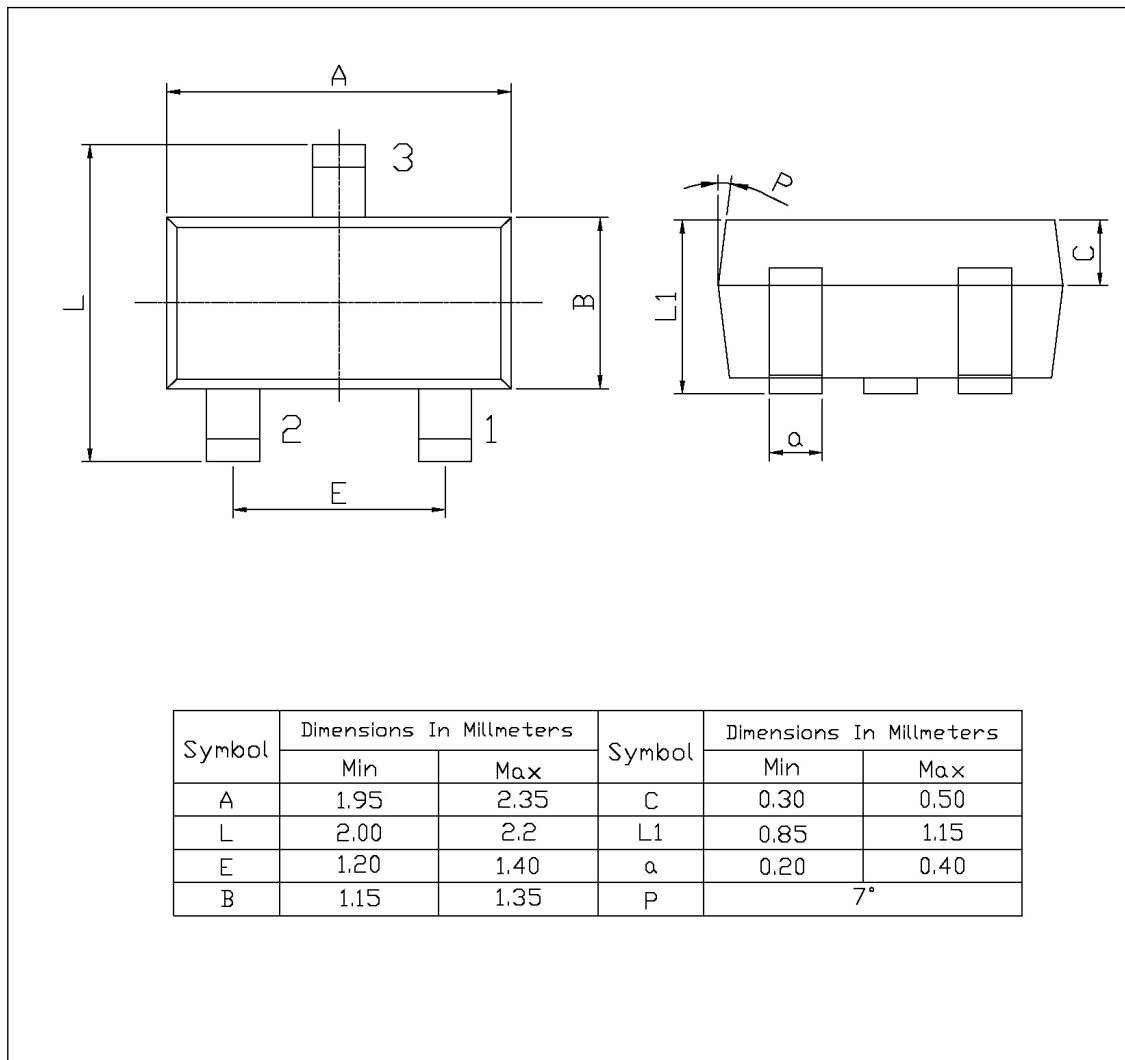

SOT-323 外形尺寸图

SOT-323

单位: mm

Rev.01 201901